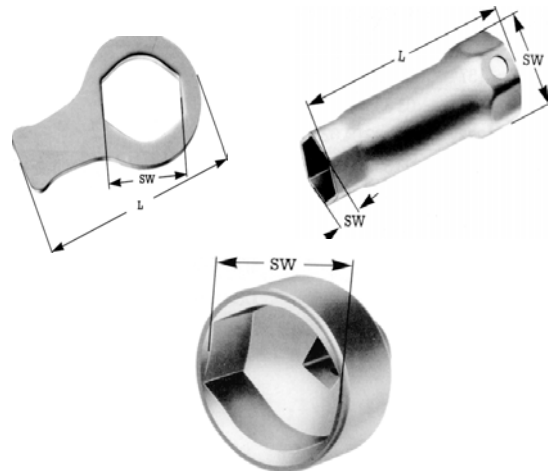

Merk as gebonden

BPW origineel	1804
ROR-meritor	1904
SAUER - SAF	2304
Schijfremdelen Truck / Trailer	6714
SMB /FRUEHAUF Trailer	2504