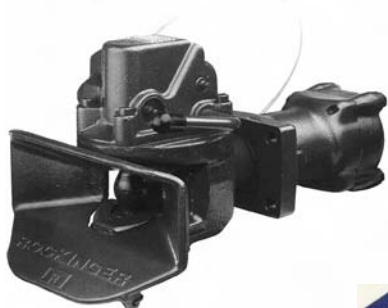

Truck + aanhanger haken

Dissel compleet	3643
Disseldelen	3640
Draaikrans	3642
JOST trekhaak compleet	3610
JOST trekhaak delen	3611
ORLANDI trekhaken	3670
ORLANDI trekhaken delen	3671
PEITZ koppelsysteem	3650
RINGFEDER compleet	3620
RINGFEDER delen trekhaak	3621
ROCKINGER compleet	3600
ROCKINGER trekhaak delen	3601
Trekoogslot	3641
VBG trekhaak delen	3661
VBG trekhaken	3660

Veiligheid

ADR ruitvormig	1383
ADR-uitrusting	1380
Stickers ADR	1382
Veiligheidskledij	1385

Wagenbouw

Brandstoftank	3805
Diverse wagenbouw	3800
Spatborden 640-665 BR	3871

Zwaailichten

12V+24V	1370
24V	1369
BALKEN 12V+24V	1374

ADR GEREEDSCHAP

1429726	GEREEDSCHAPSKOFFER
1429703	SET STEEKSLEUTELS
1429706	MOLETSLEUTEL
1429707	BANKHAMER 300 GR
1429708	COMBINATIE TANG
1429709	SCHROEVENDRAAIER PLAT NR 4
1429710	SCHROEVENDRAAIER PLAT NR 6
1429711	SCHROEVENDRAAIER PLAT NR 8
1429712	KRUISSCHROEVENDRAAIER 3 X 150