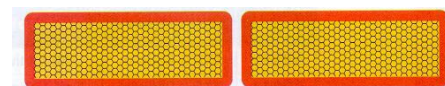

1360417	KATOOG KLEEF ORANJE + 2 GATEN 90X40	
1360416	KATOOG KLEEF ORANJE + 2 GATEN 92x63	
1360704	KATOOG DRIEHOEK	
1360000	KATOOG ROOD KLEEF D60	
1360560	KATOOG WIT KLEEF 95X60	

136662	KILOMETERPLAAT 60KM	KLEEF
136661	KILOMETERPLAAT 60KM	ALUMINIUM
136663	KILOMETERPLAAT 60KM	PVC
136660	KILOMETERPLAAT 60KM	AEB

1371200	MARKER TAPE REFL. 3M	WIT	ROL 50 M
1371202	MARKER TAPE REFL. 3M	ORANJE	ROL 50 M
1371204	MARKER TAPE REFL. 3M	ROOD	ROL 50 M
1371206	MARKER TAPE REFL. 3M	ROOD/WIT VISGRAAT	L45,7 X B1,22

TRUCK

137170	ZEBRA 1-DELIG (STUK)
137171	ZEBRA 2-DELIG (STUK)
137151	ZEBRA KLEEF (SET)

TRAILER

137175	ORANJE 1-DELIG
137176	ORANJE 2-DELIG
137156	ORANJE KLEEF

137245	OVERSTEEKPLAAT R/W METAAL	ROOD REFLECTEREND - WIT
137244	OVERSTEEKPLAAT R/W METAAL	VOOR WIT REFLECTEREND ACHTER ROOD REFLECTEREND