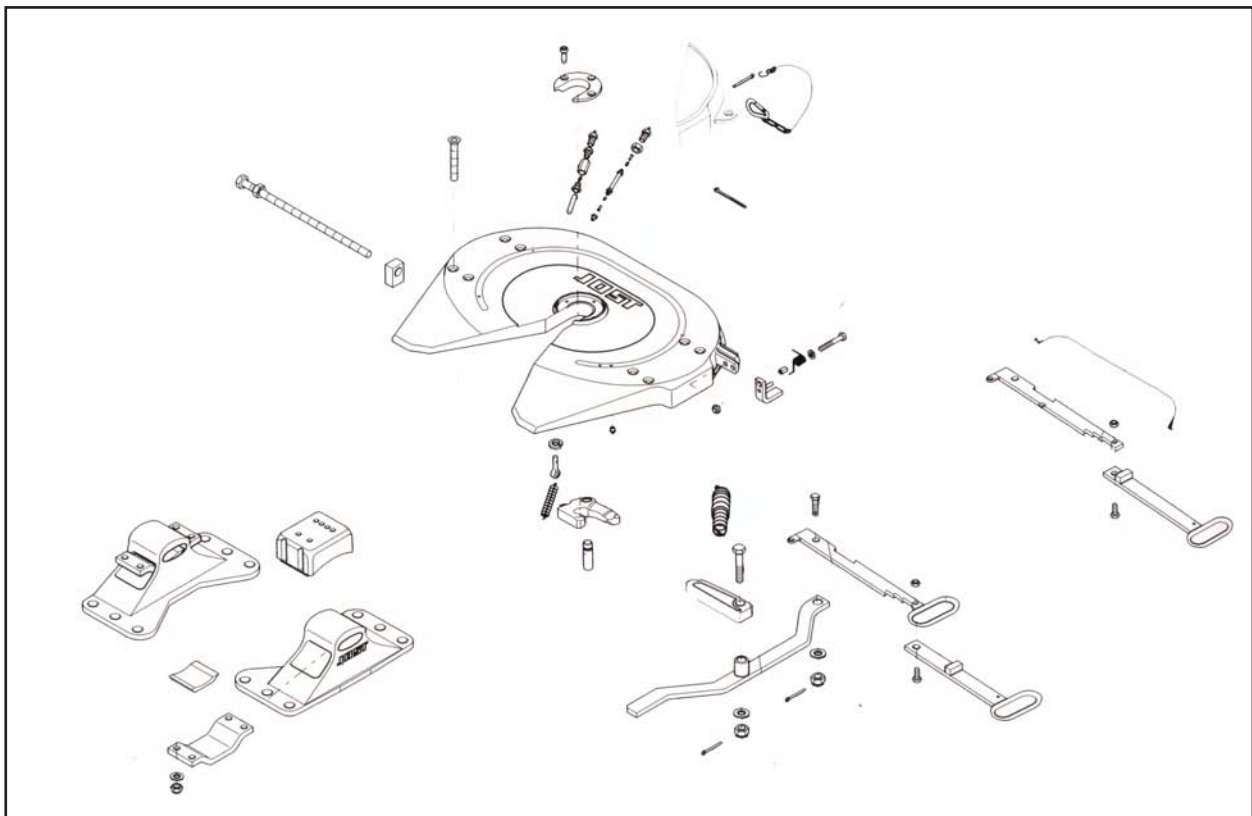

Oplegkoppelingen

Algemene delen	3480
GF oplegdelen	3411
GF oplegkoppelingen	3410
JOST oplegdelen	3401
JOST oplegkoppeling	3400
KING PIN	3450
KINGPIN antidiefstal	3451
Oprij + montage	3425
ORLANDI oplegkoppeling	3470
ORLANDI oplegkoppeling delen	3471
Oude GF delen	3419
Oude JOST delen	3409
Oude YORK delen	3439
ROCKINGER oplegdelen	3441
ROCKINGER oplegkopp	3440
VBG DAYTON oplegdelen	3421
VBG DAYTON oplegkoppelingen	3420
YORK oplegdelen	3431
YORK oplegkoppeling	3430