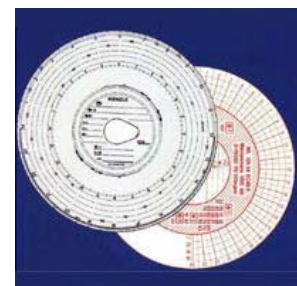

VERZEGELING

1352000	POLICHECK	
1352001	POSILOK