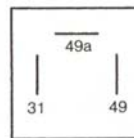

FS	Lengte	Breedte	Hoogte	Amp.	Startcapaciteit
117022	207	175	175	43 Ah	180 Amp
117032	212	175	90	44 Ah	180 Amp
117050	246	175	190	55 Ah	230 Amp
117064	272	175	225	60 Ah	260 Amp
117065	247	175	190	61 Ah	270 Amp
117073	278	175	190	74 Ah	300 Amp
117092	353	175	190	100 Ah	500 Amp
117086	354	175	190	110 Ah	75 Amp
117105	513	189	220	120 Ah	420 Amp
117125	360	253	238	135 Ah	375 Amp
117141	513	189	220	140 Ah	450 Amp
117180	513	223	220	165 Ah	550 Amp
117186	513	220	173	180 Ah	600 Amp