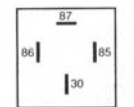

FS	Lengte	Breedte	Hoogte	Amp.	Startcapaciteit
117022	207	175	175	43 Ah	180 Amp
117032	212	175	90	44 Ah	180 Amp
117050	246	175	190	55 Ah	230 Amp
117064	272	175	225	60 Ah	260 Amp
117065	247	175	190	61 Ah	270 Amp
117073	278	175	190	74 Ah	300 Amp
117092	353	175	190	100 Ah	500 Amp
117086	354	175	190	110 Ah	75 Amp
117105	513	189	220	120 Ah	420 Amp
117125	360	253	238	135 Ah	375 Amp
117141	513	189	220	140 Ah	450 Amp
117180	513	223	220	165 Ah	550 Amp
117186	513	220	173	180 Ah	600 Amp